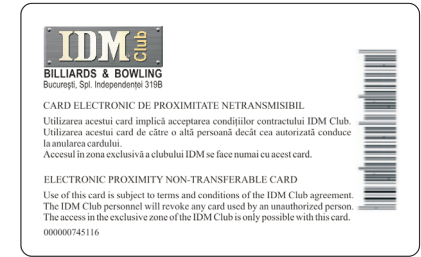

IMPORTANT

- ca membru al clubului puteți invita la joc mai mulți prieteni, dar **ATENȚIE**, cu un singur card nu se pot deschide în același timp mai multe mese de joc sau piste de bowling!
- acei membri ai clubului care nu prezintă cardul nu pot beneficia de avantajele menționate.
- conducerea clubului își rezervă dreptul de a ANULA calitatea de membru, mergând până la interzicerea accesului în cazul unui comportament neadecvat standardelor clubului.
- în cazul pierderii cardului, se poate elibera un *duplicat* contra sumei de 10 Lei. Drepturile care decurg din calitatea de membru se transferă pe noul card, pe perioada rămasă.

cardul de membru al clubului îl puteți obține la simpla cerere de la recepție, plătind taxa de 100 Lei și această calitate este valabilă un an din momentul eliberării.

cardul de membru al clubului vă asigură automat un **tarif preferențial** și prioritate la rezervarea meselor, față de jucătorii obișnuiți.