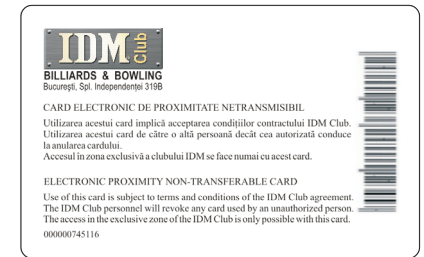

IMPORTANT

- ca membru al clubului puteți invita la joc mai mulți prieteni, dar **ATENȚIE**, cu un singur card nu se pot deschide în același timp mai multe mese de joc sau piste de bowling!
- acei membri ai clubului care nu prezintă cardul nu pot beneficia de avantajele menționate.
- conducerea clubului își rezervă dreptul de a ANULA calitatea de membru, mergând până la interzicerea accesului în cazul unui comportament neadecvat standardelor clubului.
- în cazul pierderii cardului, se poate elibera un *duplicat* contra sumei de 10 Lei. Drepturile care decurg din calitatea de membru se transferă pe noul card, pe perioada rămasă.

cardul de membru al clubului îl puteți obține la simpla cerere de la recepție, plătind taxa de 100 Lei și această calitate este valabilă un an din momentul eliberării.

cardul de membru al clubului vă asigură automat un **tarif preferențial** și prioritate la rezervarea meselor, față de jucătorii obișnuiți.